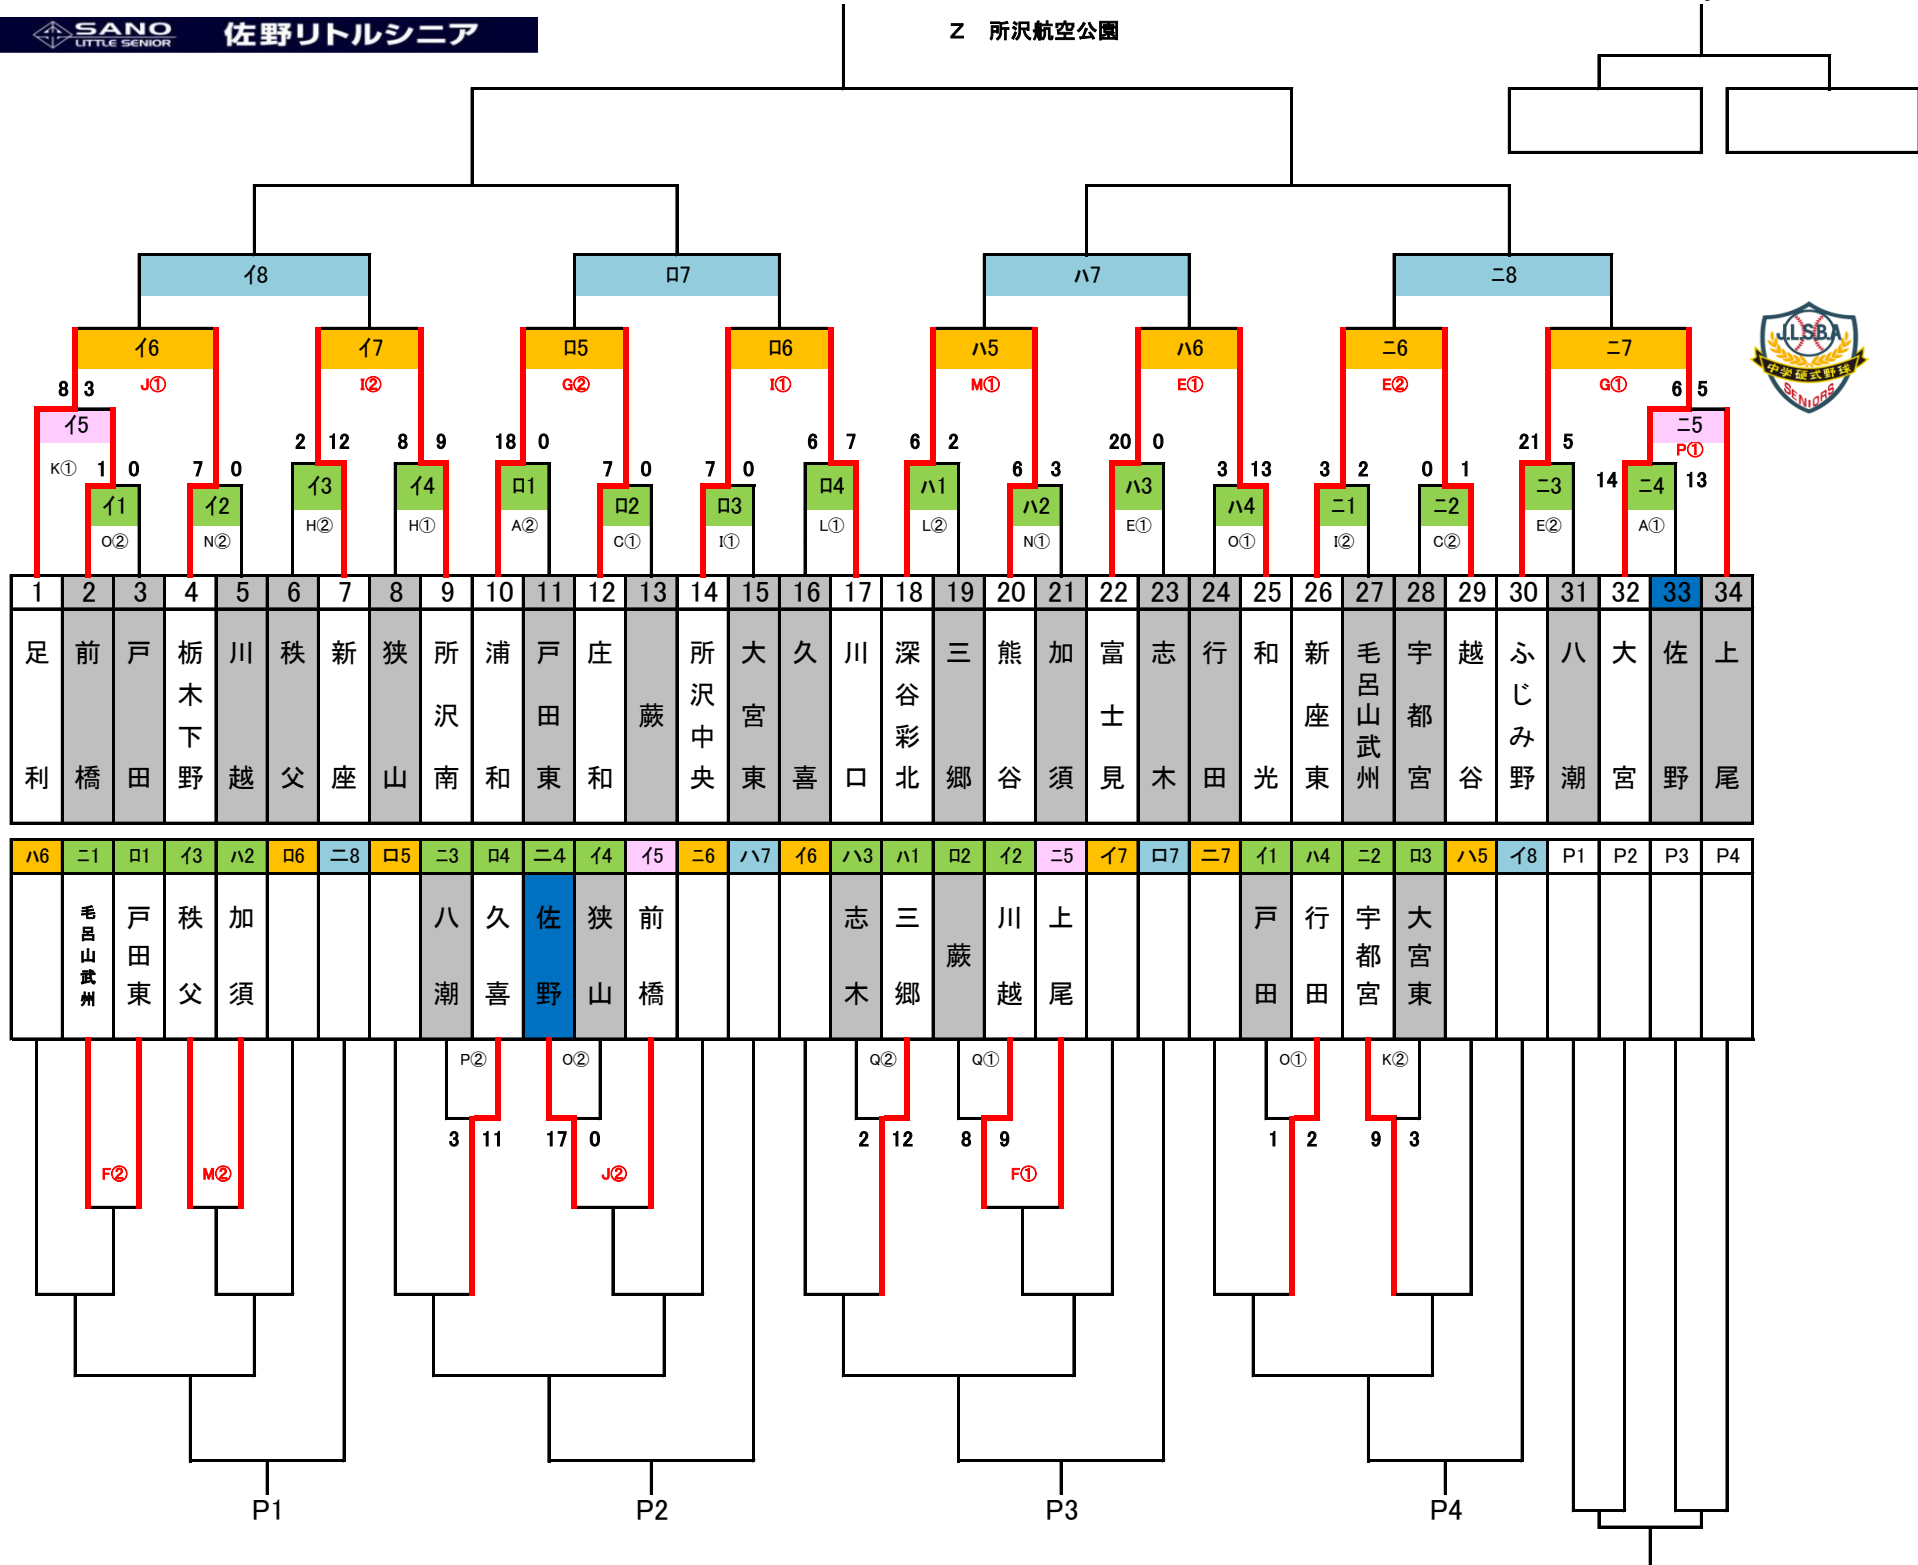

2020年度 春季関東大会代表決定戦 兼 ひびき旗争奪大会

会場 A 大宮 B 川口 C 庄和 D 三郷 E 富士見 F 上尾 G 浦和 H 狭山 I 所沢中央 J 足利
 K 宇都宮 L 久喜 M 江南球場(熊谷) N さくら球場(熊谷) **優勝** O 行田市営 P 平方(上尾) Q 市立川越高(志木)
 Z 所沢航空公園

3位

3月20日

3月15日

3月8日

3月1日

2月24日

2月23日

2月16日

敗者

ハ6	ニ1	ロ1	イ3	ハ2	ロ6	ニ8	ロ5	ニ3	ロ4	ニ4	イ4	イ5	ニ6	ハ7	イ6	ハ3	ハ1	ロ2	イ2	ニ5	イ7	ロ7	ニ7	イ1	ハ4	ニ2	ロ3	ハ5	イ8	P1	P2	P3	P4
	毛呂山武州	戸田東	秩父	加須				八潮	久喜	佐野	狭山	前橋				志木	三郷	蕨	川越	上尾				戸田	行田	宇都宮	大宮東						